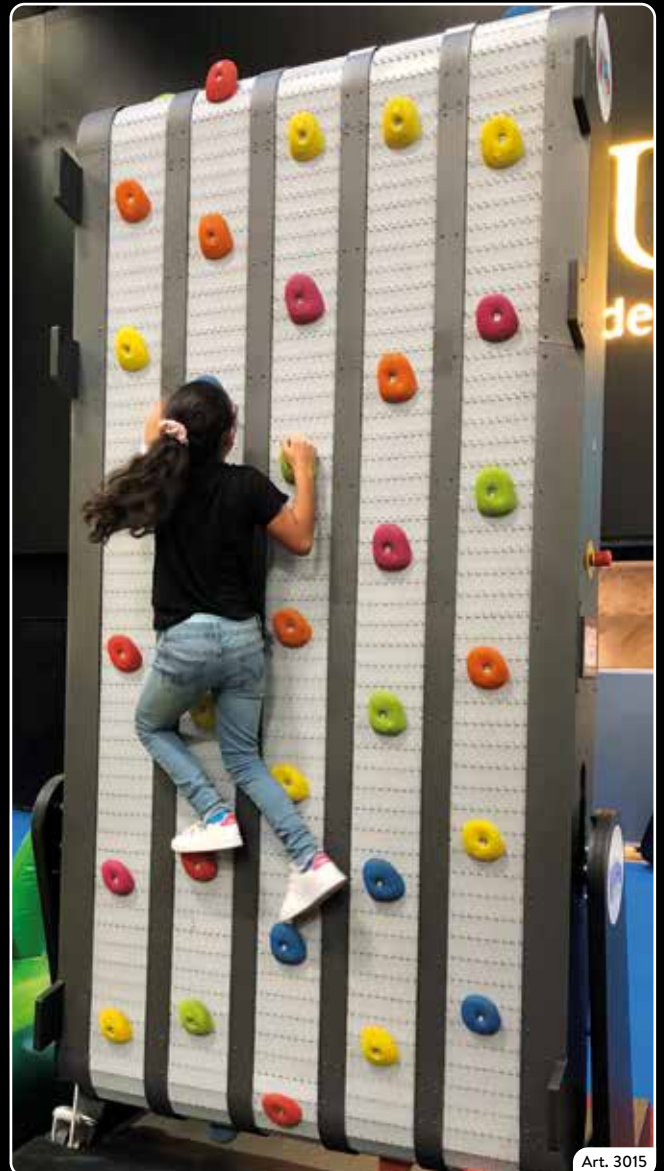

Kletterberg »Matterhorn« für Kinder
4 m Höhe. Die sichere Kletteraktion. »Wer hisst als Erster Ihre Flagge auf der Spitze?«

Art. 3015

Kletterwand rotierend
Immer neue Kletterstrecken mit unterschiedlichen Schwierigkeitsgraden möglich.