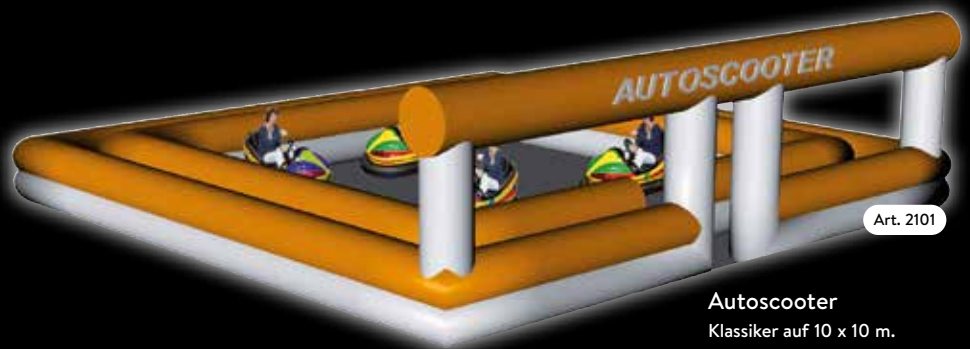

Formel1 Power • Motorspaß

Art. 3004

Art. 2108

Art. 1207

Art. 2110

Art. 2101

Art. 2107

Art. 2105

Art. 2106