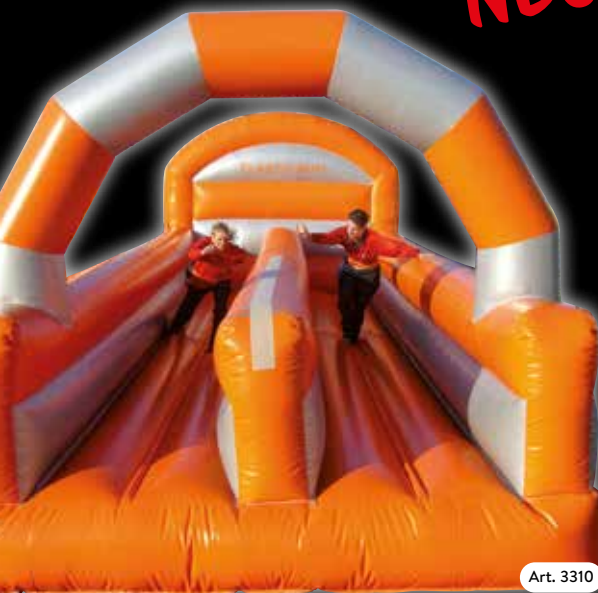

Art. 3310

Bungee Run

Moderner Wettkampf an Bungeeseilen.