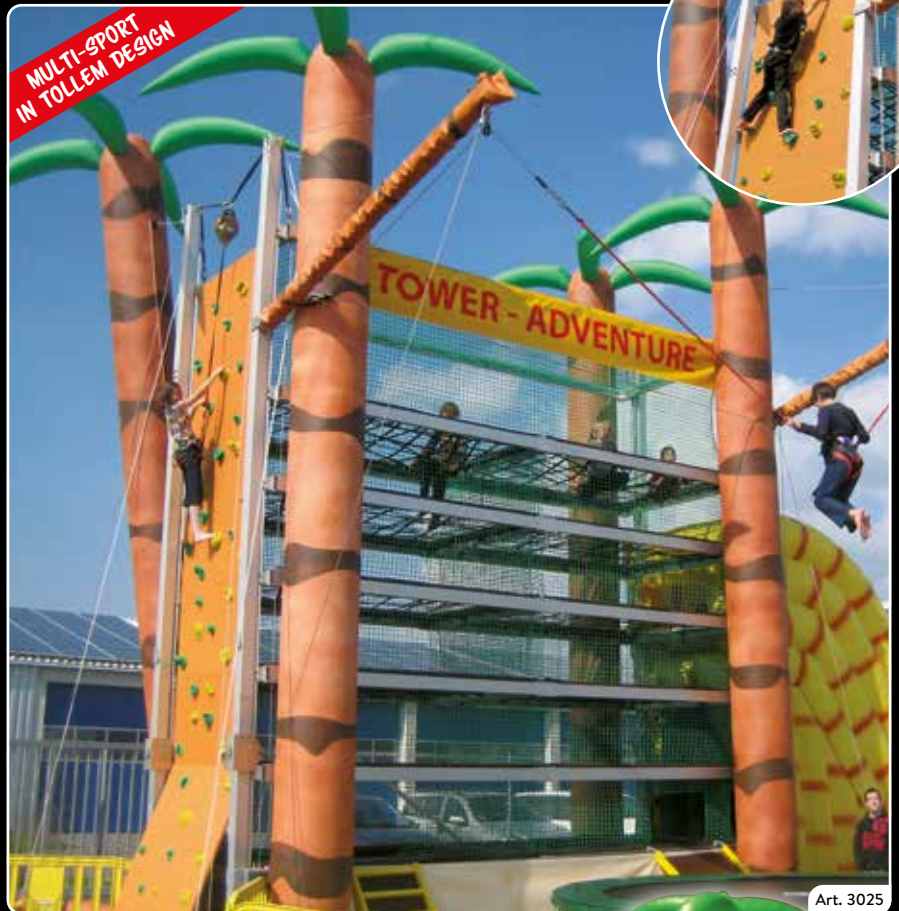

Art. 3025

Tower Adventure

Ca. 15 x 8 m. Bungee – Trampolin – Kletterwand – Towerklettern
im Spinnennetz – Rutschen.