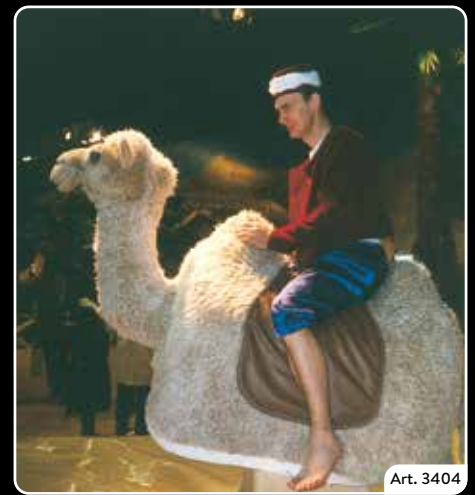

Art. 4107

Hüpfburg »Reaktionsspiel«

4 x 4 m. Höhe 3 m. Super Reaktionsspiel mit viel Action.
Für Kinder + Erwachsene.

Art. 3310

Bungee Run

Moderner Wettkampf an Bungeeseilen.

Art. 3404

Kamelrodeo